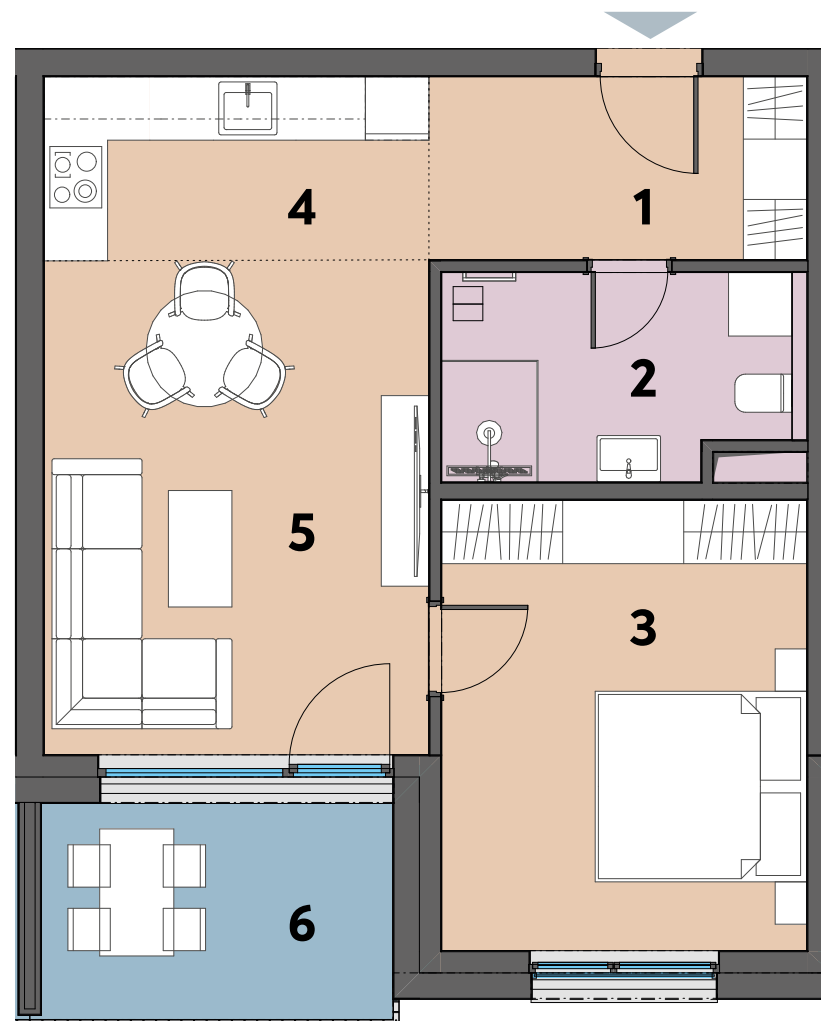

1.NP

DVOJIZBOVÝ APARTMÁN 112

VÝCHODNÝ POHĽAD

Výmera (m ²)	
Bez balkónu	Celková
51,05	58,52

Výmera izieb (m ²)		
1	Zádvrie	6,18
2	Kúpeľňa	6,21
3	Izba	14,91
4	Kuchynský kút	6,31
5	Obývacia izba	17,34
6	Lodžia	7,47