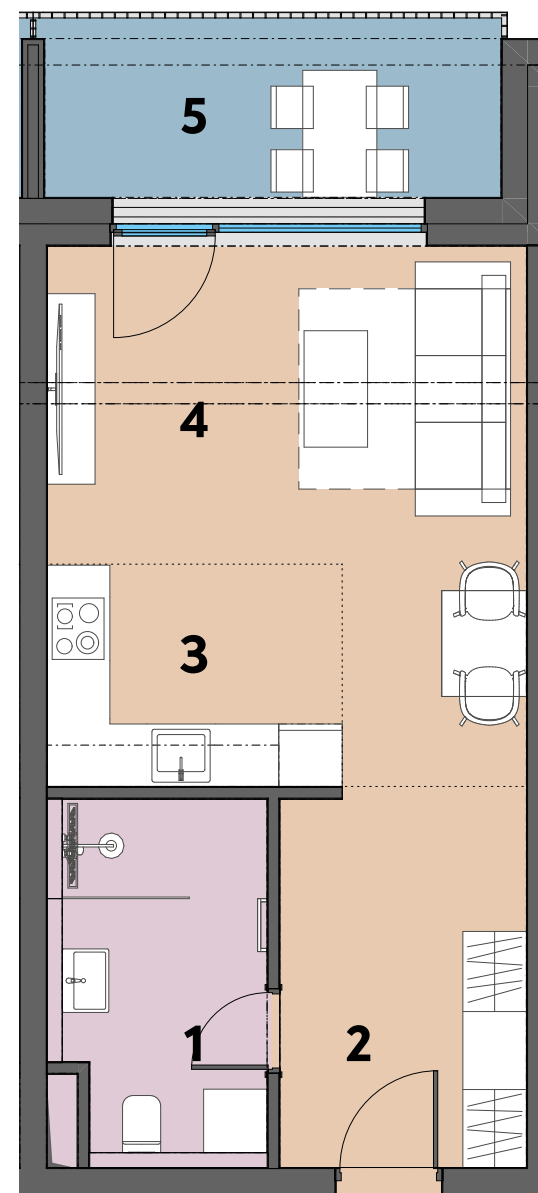

2.NP

JEDNOIZBOVÝ BYT 205

ZÁPADNÝ POHĽAD

Výmera (m ²)	
Bez balkónu	Celková
38,06	46,10

Výmera izieb (m ²)		
1	Zádvorie	8,32
2	Kúpeľňa	6,24
3	Kuchyňa	5,85
4	Obývacia izba s kuchynským kútom	17,65
5	Lodžia	8,04