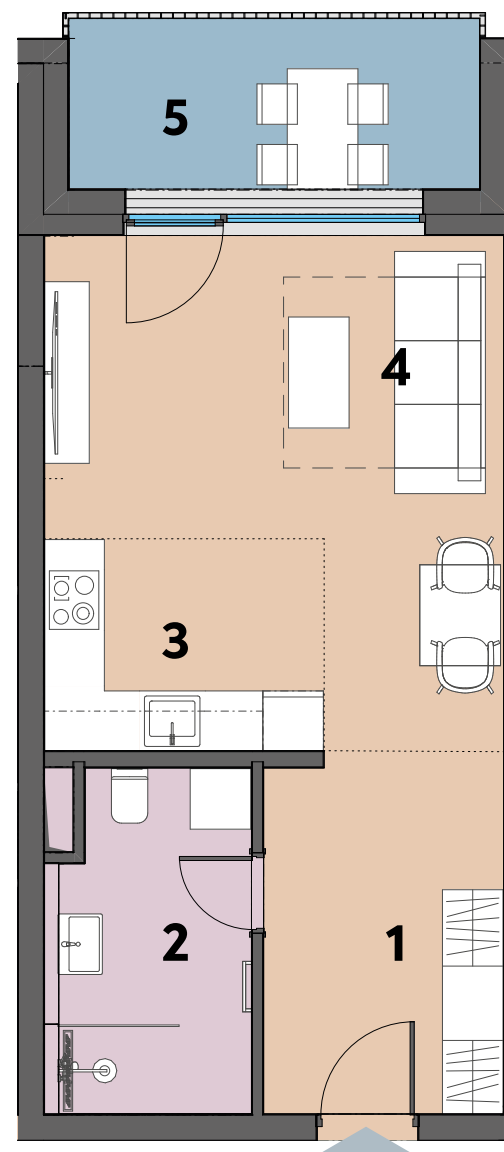

2.NP

JEDNOIZBOVÝ BYT 208

ZÁPADNÝ POHĽAD

Výmera (m ²)	
Bez balkónu	Celková
38,05	46,08

Výmera izieb (m ²)		
1	Zádvorie	8,32
2	Kúpeľňa	6,24
3	Kuchynský kút	5,85
4	Izba	17,64
5	Lodžia	8,03