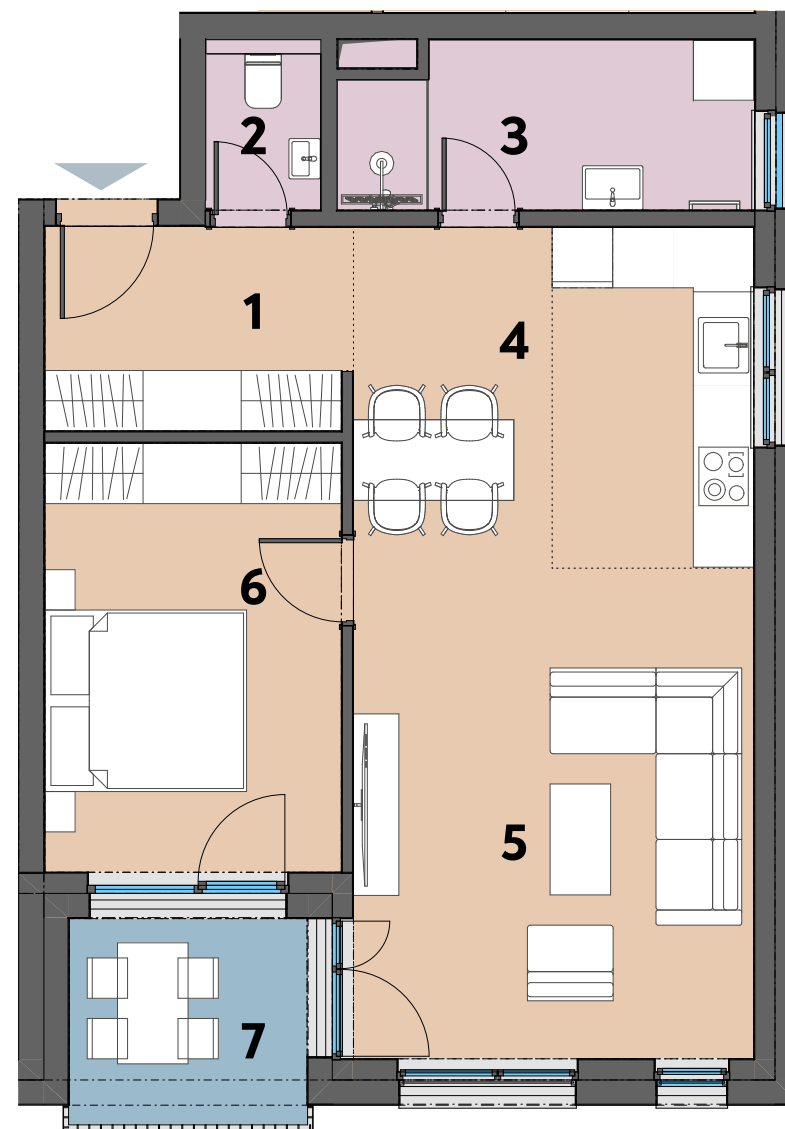

2.NP

DVOJIZBOVÝ BYT 210

SEVERNÝ POHĽAD

VÝCHODNÝ POHĽAD

Výmera (m ²)	
Bez balkónu	Celková
60,52	66,19

Výmera izieb (m ²)	
1 Zádverie	6,13
2 WC	1,75
3 Kúpeľňa	6,62
4 Kuchynský kút	6,76
5 Obývacia izba	26,49
6 Izba	12,77
7 Lodžia	5,67