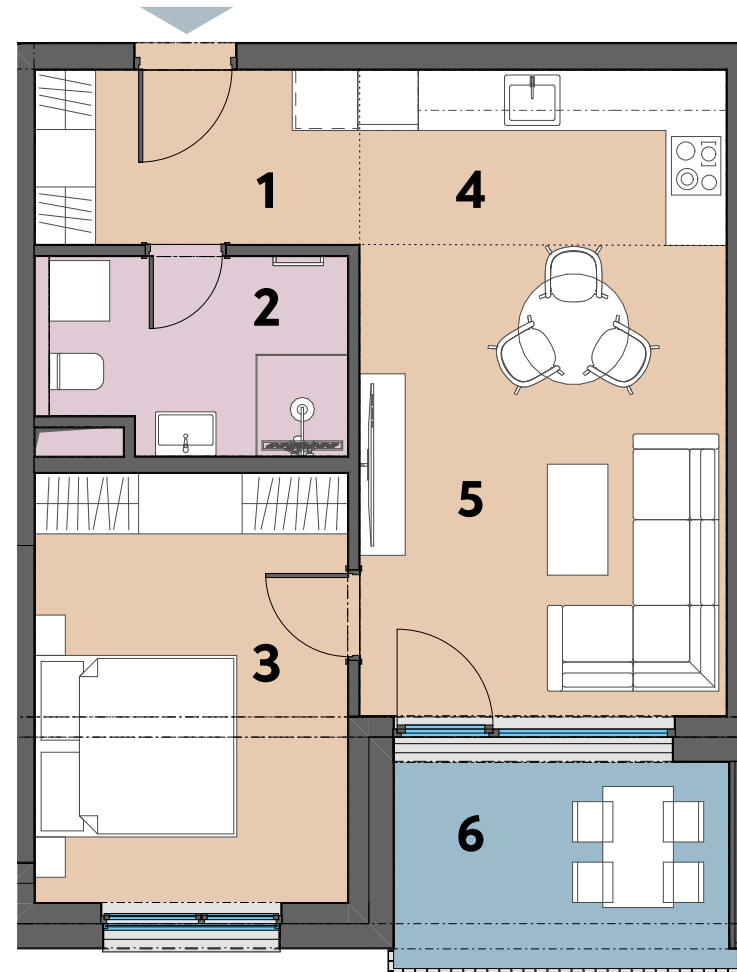

## 2.NP

### DVOJIZBOVÝ BYT 212

VÝCHODNÝ POHĽAD

Výmera (m <sup>2</sup> )	
Bez balkónu	Celková
48,17	55,64

Výmera izieb (m <sup>2</sup> )	
1 Zádverie	5,57
2 Kúpeľňa	5,52
3 Izba	13,43
4 Kuchynský kút	6,31
5 Obývacia izba	17,34
6 Lodžia	7,47