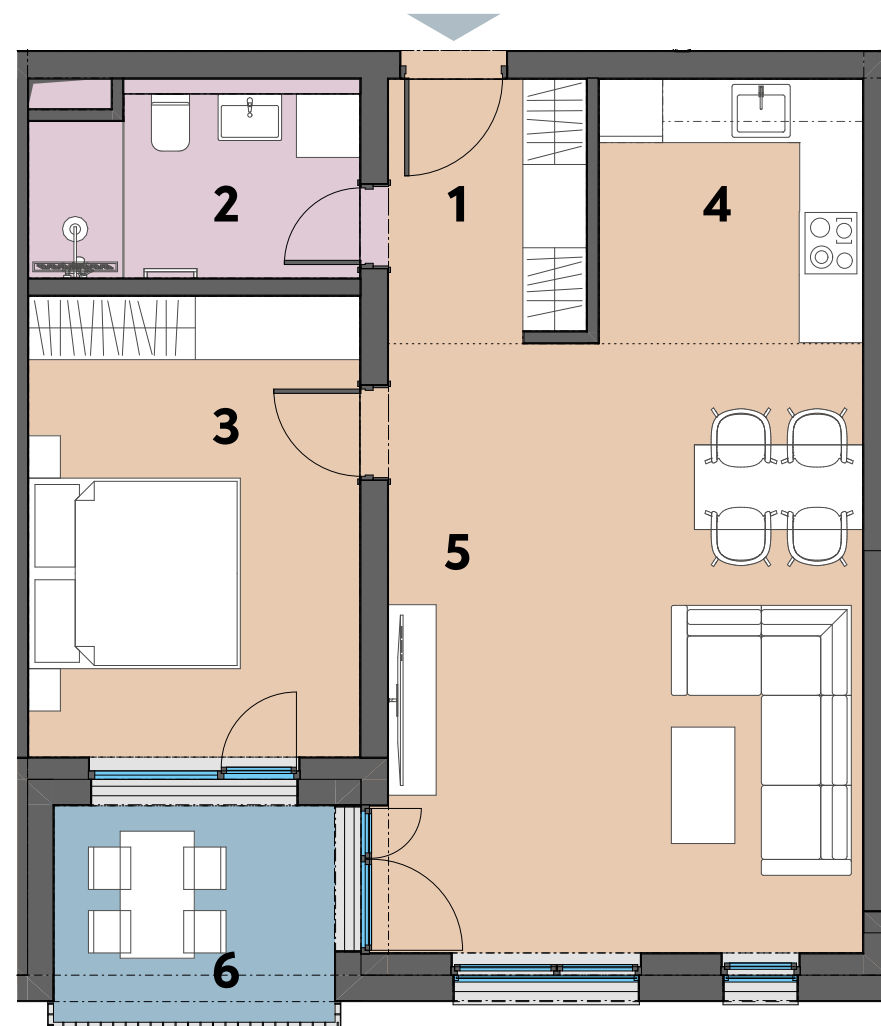

3.NP

DVOJIZBOVÝ BYT 301

VÝCHODNÝ POHĽAD

Výmera (m ²)	
Bez balkónu	Celková
56,55	62,81

Výmera izieb (m ²)	
1 Zádverie	4,72
2 Kúpeľňa	5,21
3 Izba	13,89
4 Kuchynský kút	6,23
5 Obývacia izba	26,50
6 Lodžia	6,26