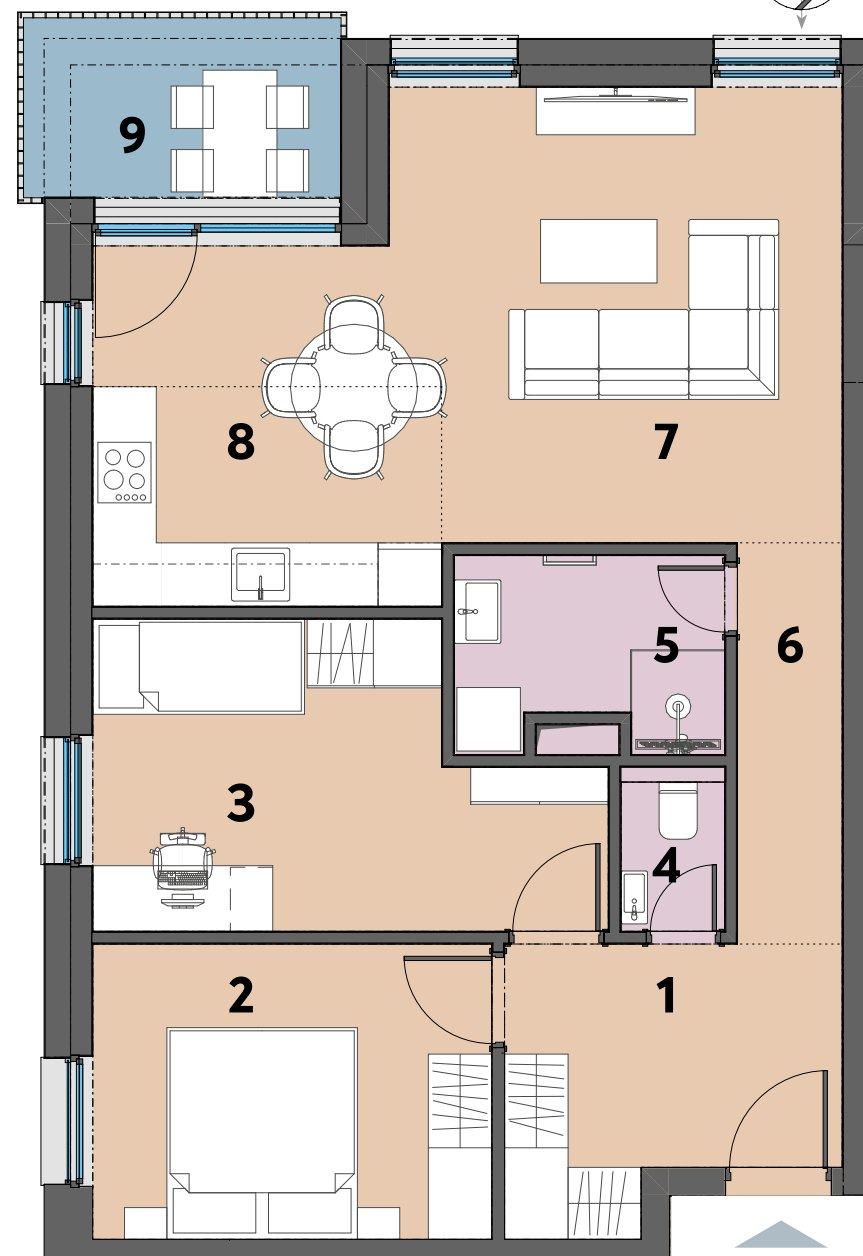

3.NP

TROJIZBOVÝ BYT 303

JUŽNÝ POHĽAD

ZÁPADNÝ POHĽAD

Výmera (m ²)	
Bez balkónu	Celková
69,14	74,78
Výmera izieb (m ²)	
1 Zádverie	7,61
2 Spálňa	10,68
3 Izba	12,33

Výmera izieb (m ²)	
4 WC	1,38
5 Kúpeľňa	4,39
6 Chodba	3,75
7 Obývacia izba	22,16
8 Kuchynský kút	6,84
9 Lodžia	5,64