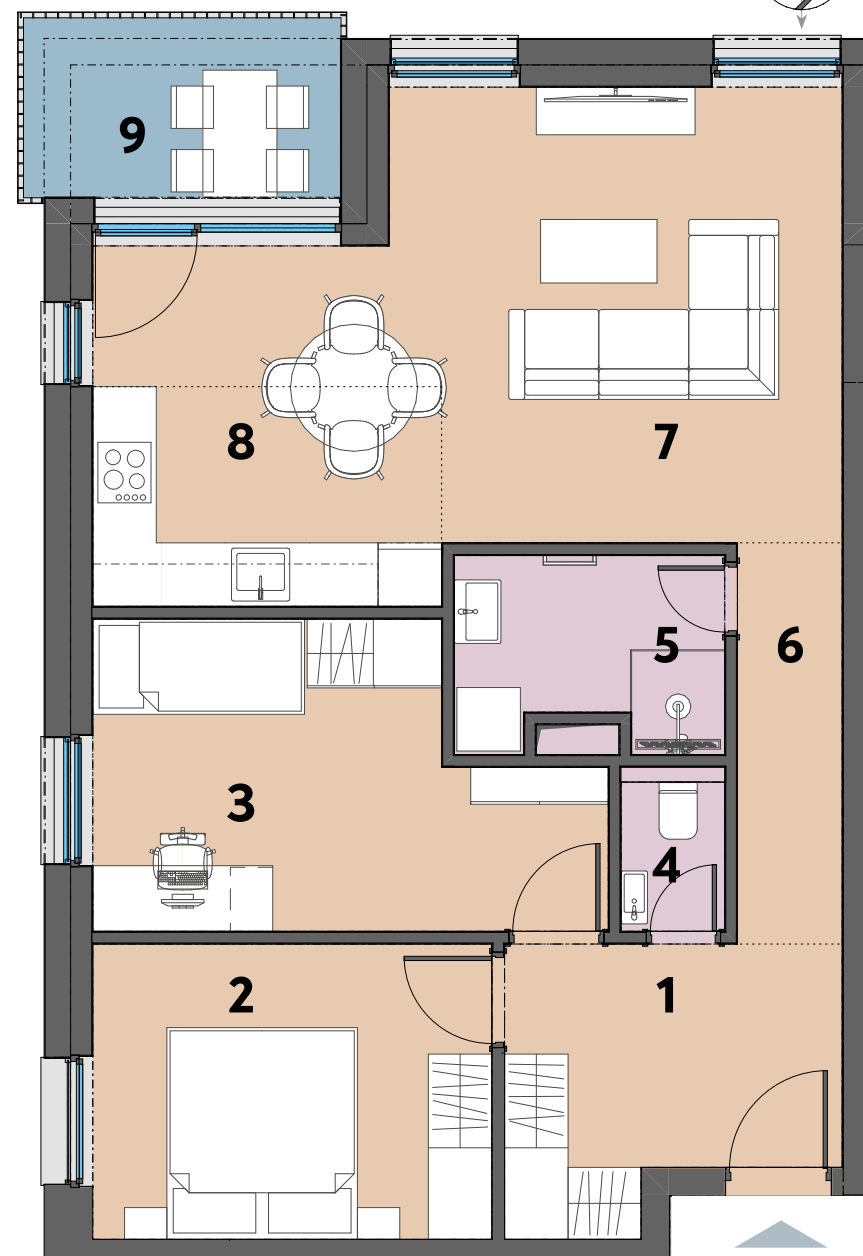

# 3.NP

## TROJIZBOVÝ BYT 303

JUŽNÝ POHĽAD

ZÁPADNÝ POHĽAD

Výmera (m <sup>2</sup> )	
Bez balkónu	Celková
69,14	74,78
Výmera izieb (m <sup>2</sup> )	
1 Zádverie	7,61
2 Spálňa	10,68
3 Izba	12,33

Výmera izieb (m <sup>2</sup> )	
4 WC	1,38
5 Kúpeľňa	4,39
6 Chodba	3,75
7 Obývacia izba	22,16
8 Kuchynský kút	6,84
9 Lodžia	5,64