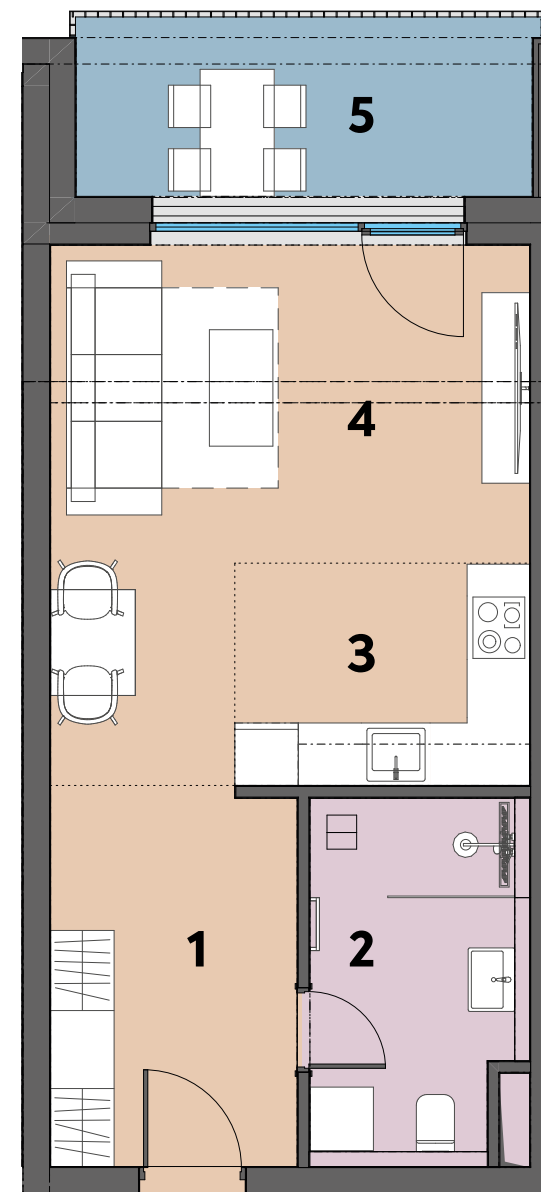

## JEDNOIZBOVÝ BYT 304

ZÁPADNÝ POHĽAD

Výmera (m <sup>2</sup> )	
Bez balkónu	Celková
38,05	46,08

Výmera izieb (m <sup>2</sup> )		
1	Zádvrie	8,32
2	Kúpeľňa	6,24
3	Kuchynský kút	5,85
4	Izba	17,64
5	Lodžia	8,03