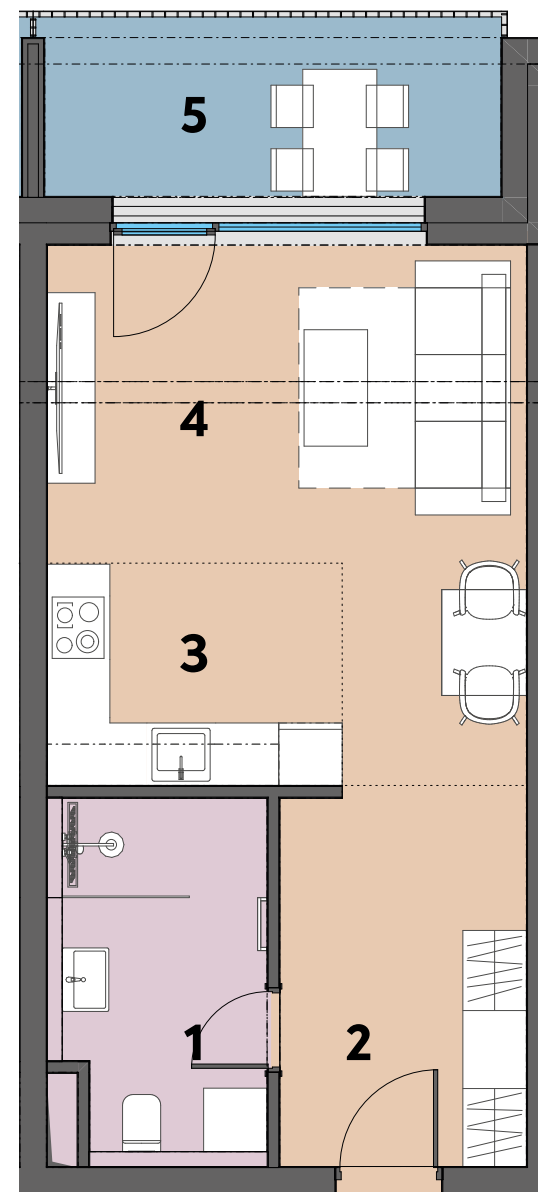

3.NP

JEDNOIZBOVÝ BYT 305

ZÁPADNÝ POHĽAD

Výmera (m ²)	
Bez balkónu	Celková
38,06	46,10

Výmera izieb (m ²)		
1	Zádvorie	8,32
2	Kúpeľňa	6,24
3	Kuchyňa	5,85
4	Obývacia izba s kuchynským kútom	17,65
5	Lodžia	8,04