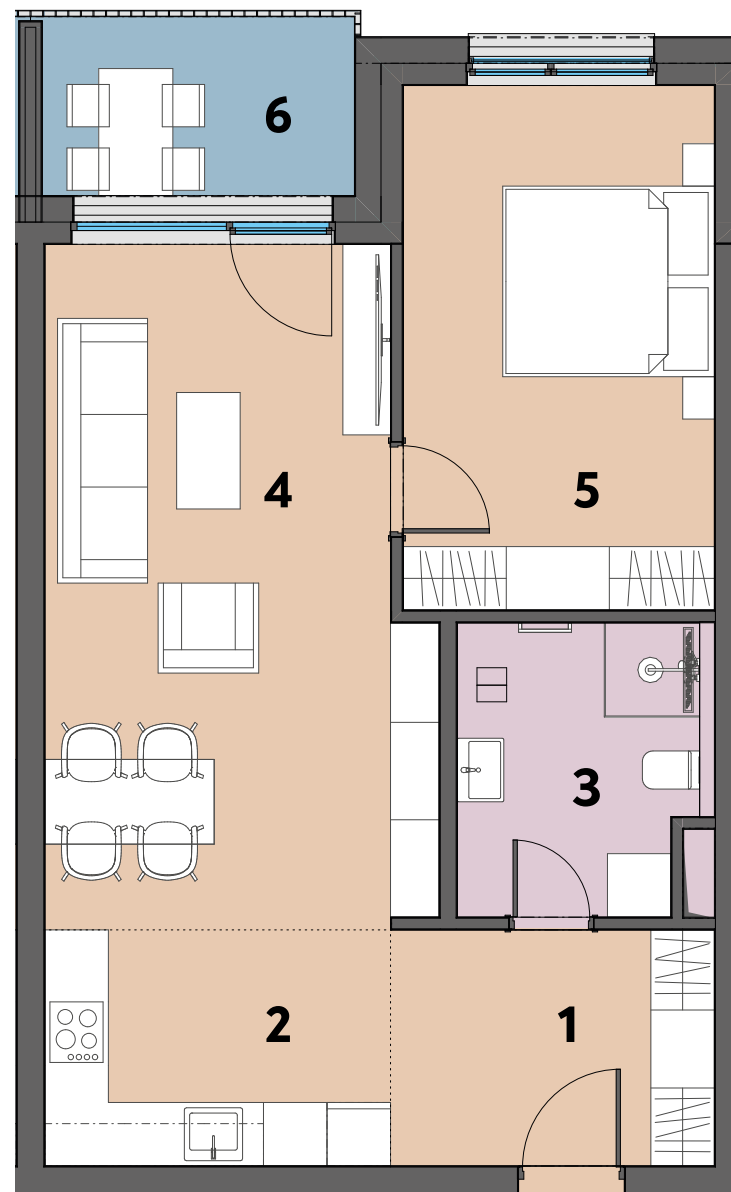

3.NP

DVOJIZBOVÝ BYT 307

ZÁPADNÝ POHĽAD

Výmera (m ²)	
Bez balkónu	Celková
57,76	63,37

Výmera izieb (m ²)	
1 Zádverie	6,82
2 Kúpeľňa	6,11
3 Izba	14,80
4 Kuchynský kút	7,28
5 Obývacia izba	22,75
6 Lodžia	5,61