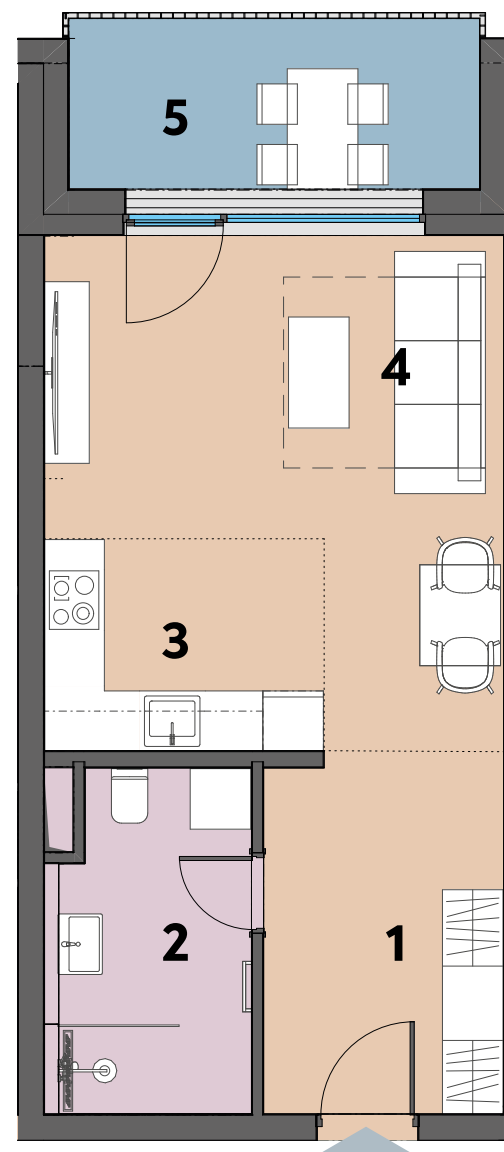

## JEDNOIZBOVÝ BYT 308

ZÁPADNÝ POHĽAD

Výmera (m <sup>2</sup> )	
Bez balkónu	Celková
38,05	46,08

Výmera izieb (m <sup>2</sup> )		
1	Zádvrie	8,32
2	Kúpeľňa	6,24
3	Kuchynský kút	5,85
4	Izba	17,64
5	Lodžia	8,03