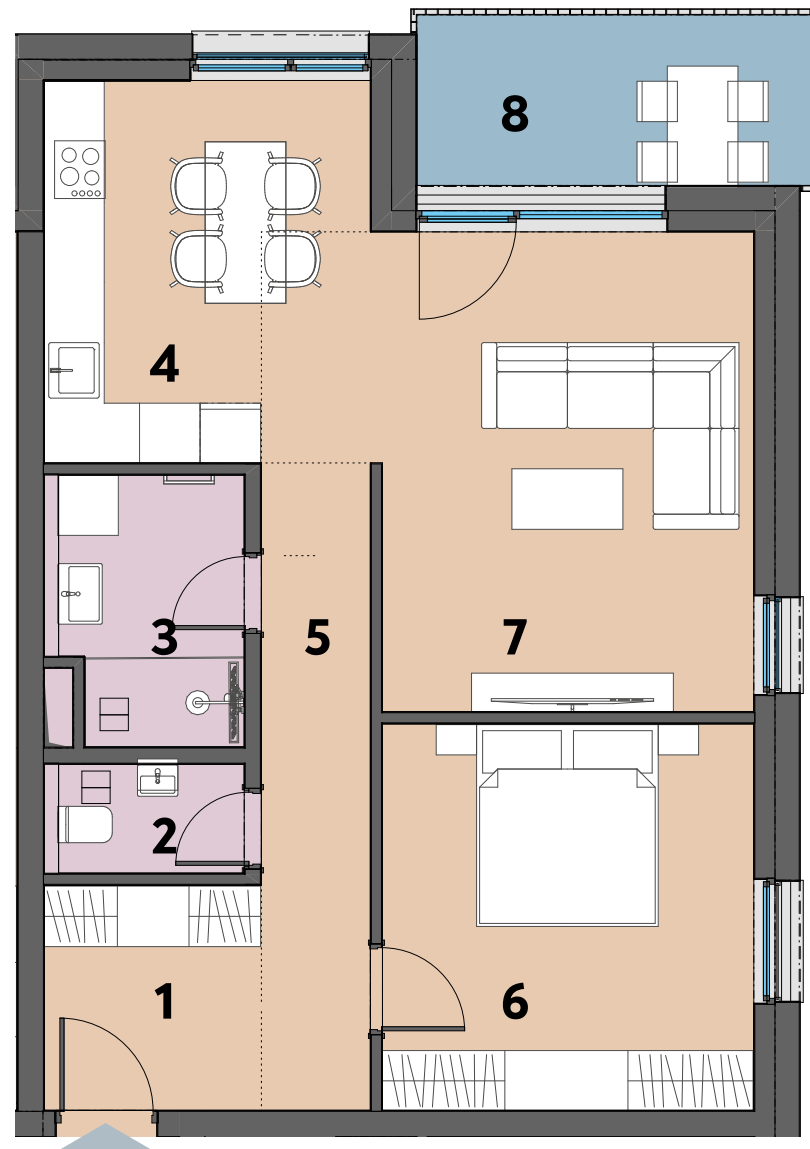

3.NP

DVOJIZBOVÝ BYT 309

SVERNÝ POHĽAD

ZÁPADNÝ POHĽAD

Výmera (m ²)	
Bez balkónu	Celková
63,40	70,77
Výmera izieb (m ²)	
1 Zádverie	4,79
2 WC	1,99

Výmera izieb (m ²)	
3 Kúpeľňa	4,73
4 Kuchynský kút	10,00
5 Chodba	6,93
6 Izba	14,26
7 Obývacia izba	20,70
8 Lodžia	7,37