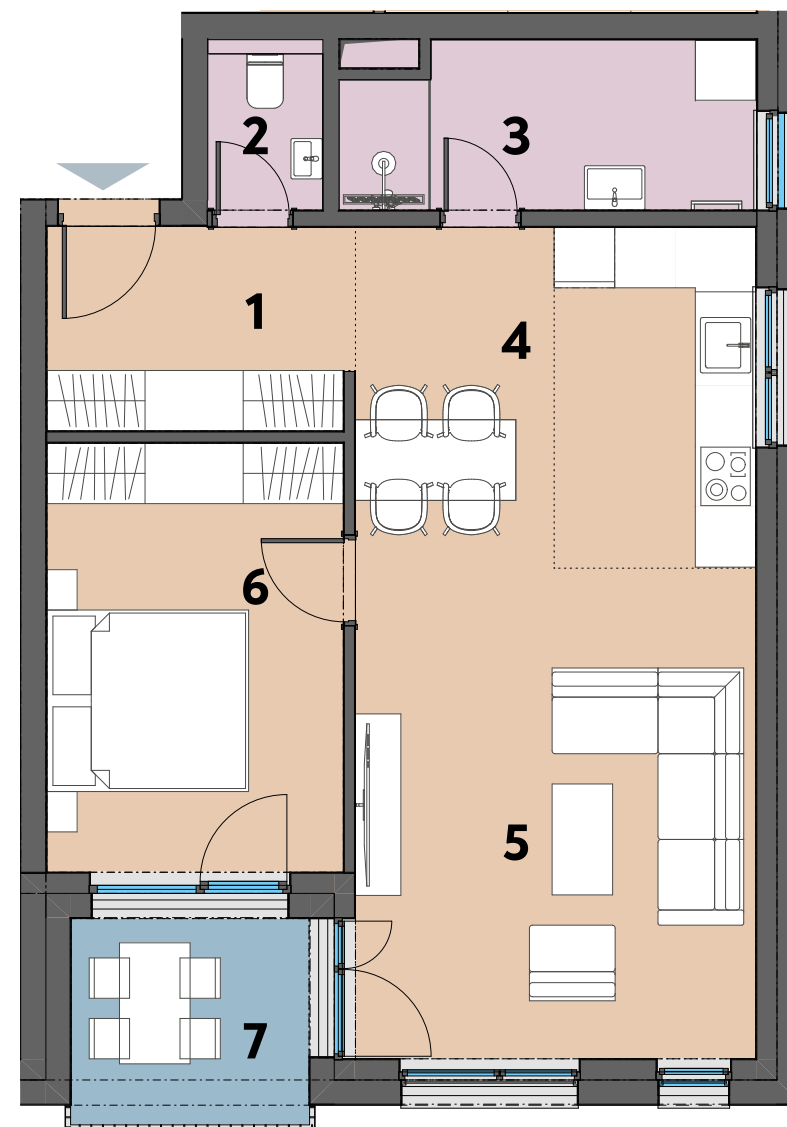

3.NP

DVOJIZBOVÝ BYT 310

SEVERNÝ POHĽAD

VÝCHODNÝ POHĽAD

Výmera (m ²)	
Bez balkónu	Celková
60,52	66,19

Výmera izieb (m ²)	
1 Zádverie	6,13
2 WC	1,75
3 Kúpeľňa	6,62
4 Kuchynský kút	6,76
5 Obývacia izba	26,49
6 Izba	12,77
7 Lodžia	5,67