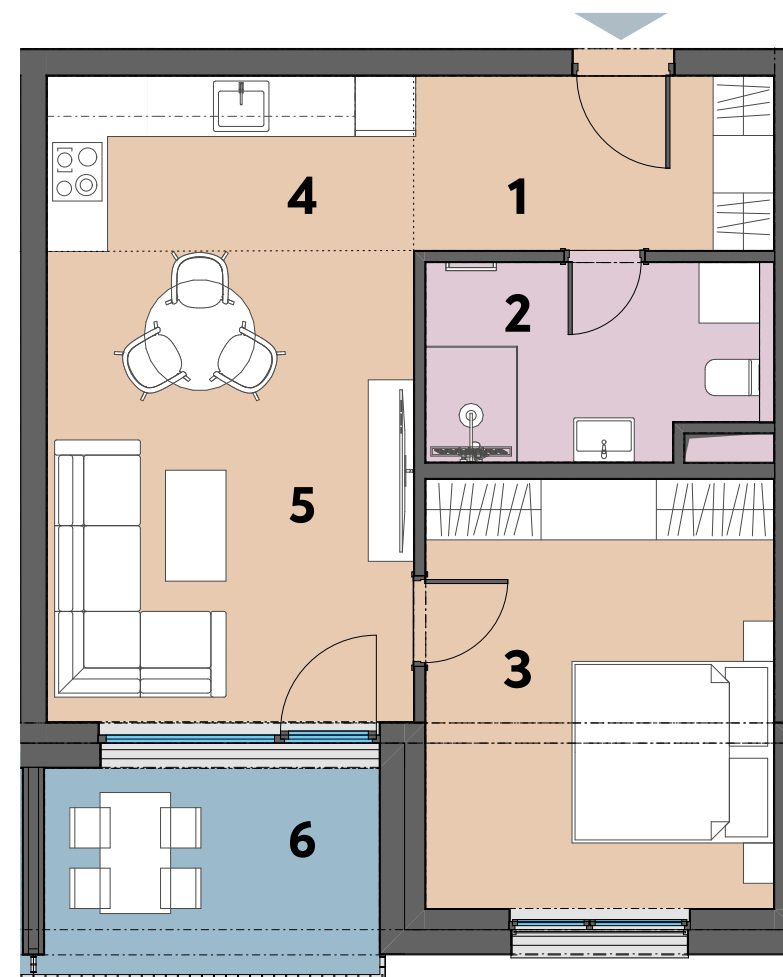

3.NP

DVOJIZBOVÝ BYT 311

VÝCHODNÝ POHĽAD

Výmera (m ²)	
Bez balkónu	Celková
50,95	58,42

Výmera izieb (m ²)		
1	Zádvrie	6,18
2	Kúpeľňa	6,21
3	Izba	14,91
4	Kuchynský kút	6,31
5	Obývacia izba	17,34
6	Lodžia	7,47