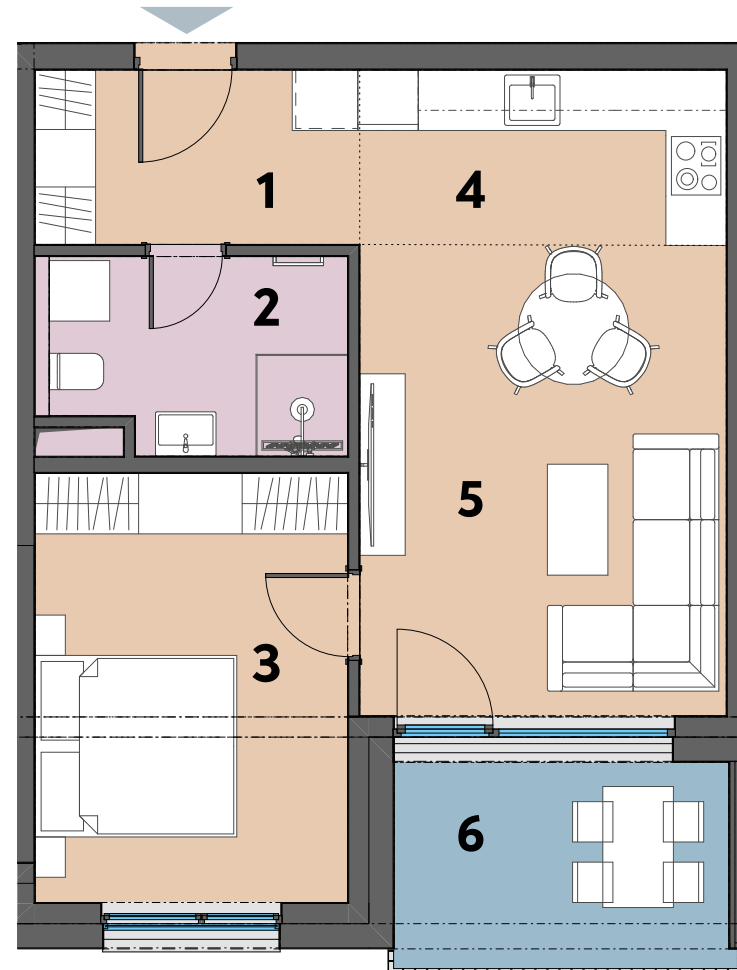

## 3.NP

### DVOJIZBOVÝ BYT 312

VÝCHODNÝ POHĽAD

Výmera (m <sup>2</sup> )	
Bez balkónu	Celková
48,17	55,64

Výmera izieb (m <sup>2</sup> )	
1 Zádverie	5,57
2 Kúpeľňa	5,52
3 Izba	13,43
4 Kuchynský kút	6,31
5 Obývacia izba	17,34
6 Lodžia	7,47