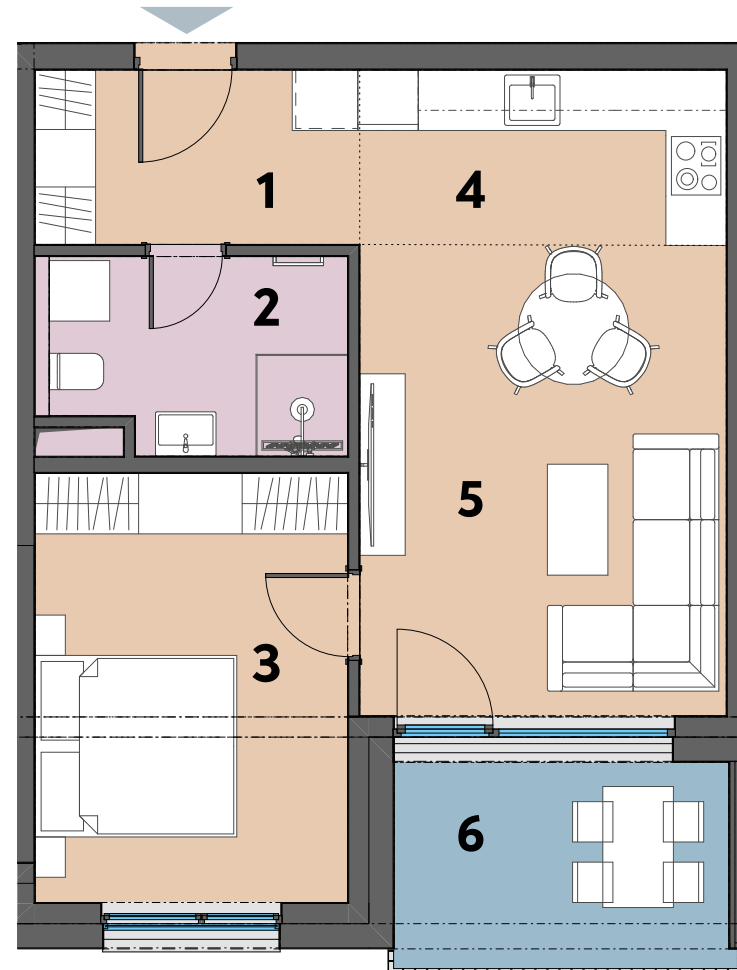

3.NP

DVOJIZBOVÝ BYT 312

VÝCHODNÝ POHĽAD

Výmera (m ²)	
Bez balkónu	Celková
48,17	55,64

Výmera izieb (m ²)	
1 Zádverie	5,57
2 Kúpeľňa	5,52
3 Izba	13,43
4 Kuchynský kút	6,31
5 Obývacia izba	17,34
6 Lodžia	7,47