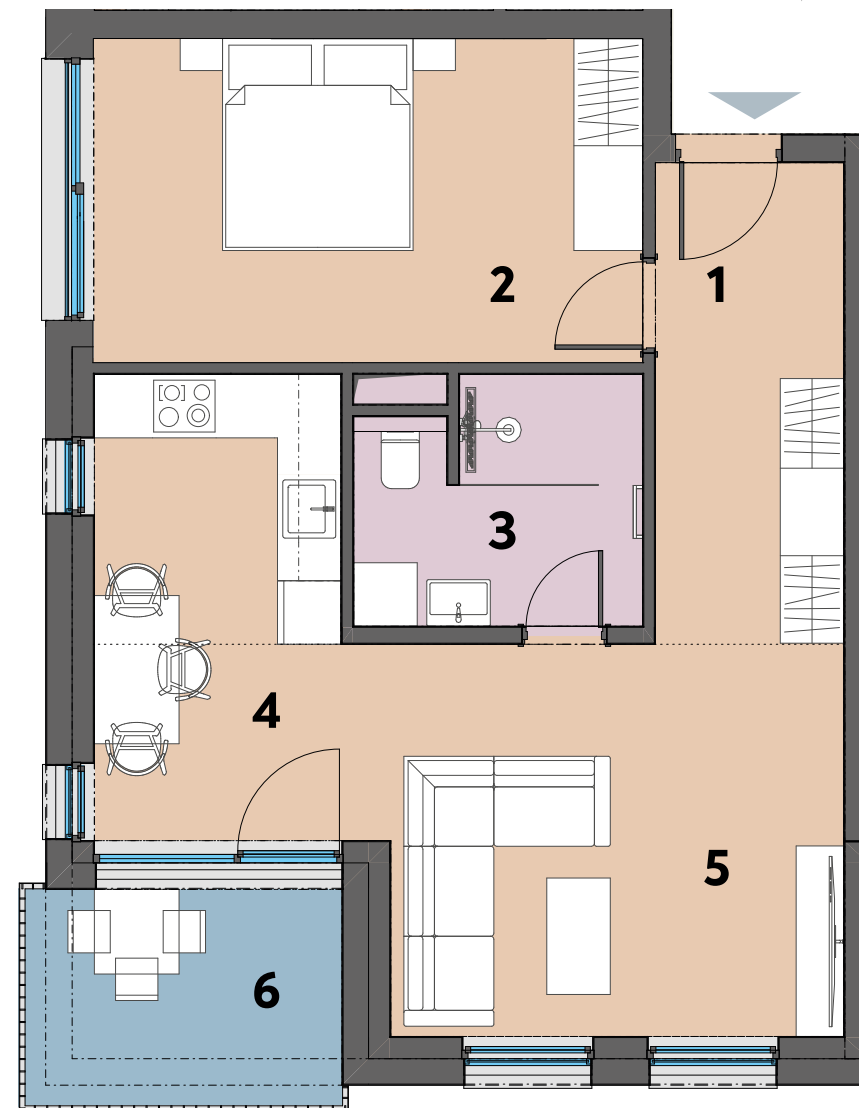

4.NP

DVOJIZBOVÝ BYT 402

JUŽNÝ POHĽAD

VÝCHODNÝ POHĽAD

Výmera (m ²)	
Bez balkónu	Celková
58,14	64,83

Výmera izieb (m ²)	
1 Zádverie	8,10
2 Izba	16,32
3 Kúpeľňa	5,90
4 Kuchynský kút	6,04
5 Obývacia izba	21,78
6 Lodžia	6,69