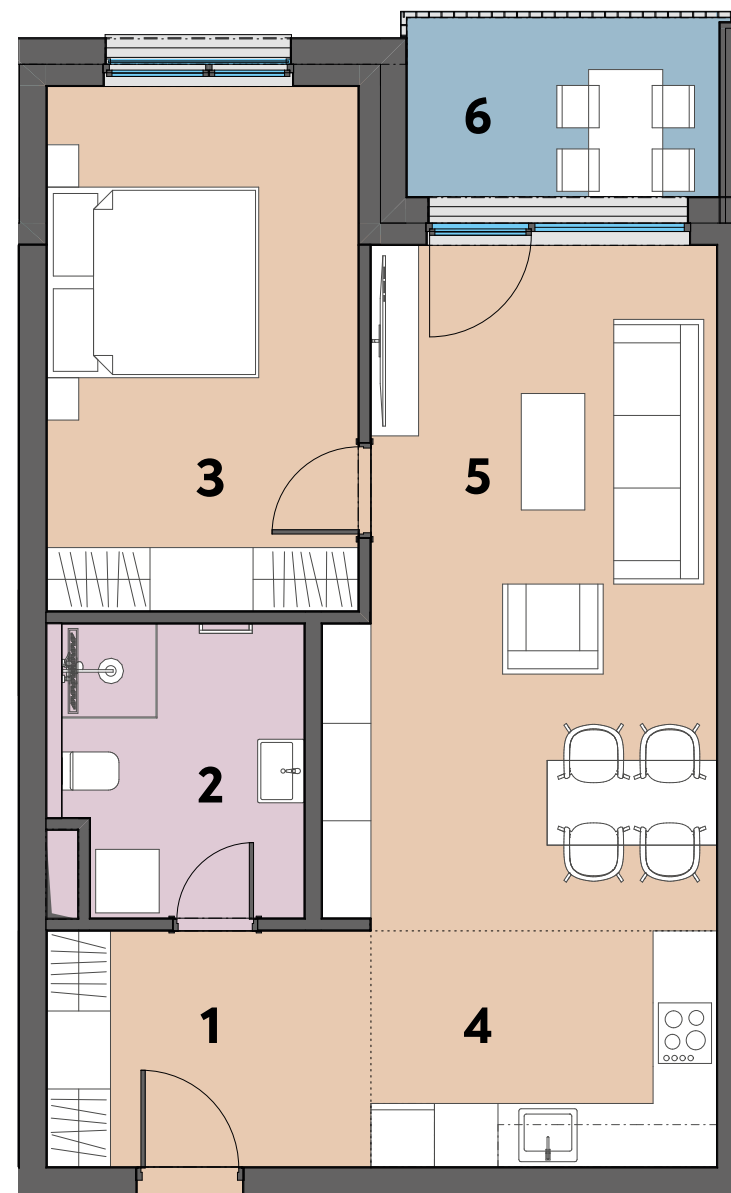

4.NP

DVOJIZBOVÝ BYT 406

ZÁPADNÝ POHĽAD

Výmera (m ²)	
Bez balkónu	Celková
57,71	63,32

Výmera izieb (m ²)	
1 Zádverie	6,77
2 Kúpeľňa	6,11
3 Izba	14,80
4 Kuchynský kút	7,28
5 Obývacia izba	22,75
6 Lodžia	5,61