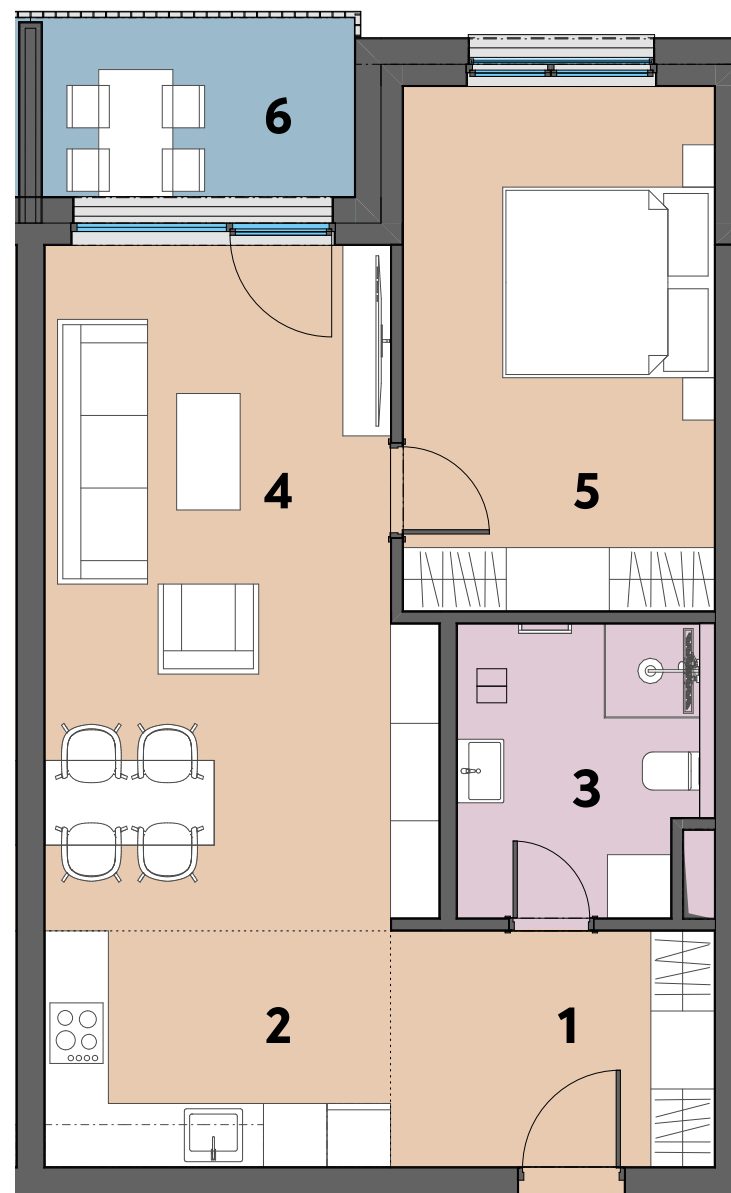

# 4.NP

## DVOJIZBOVÝ BYT 407

ZÁPADNÝ POHĽAD

Výmera (m <sup>2</sup> )	
Bez balkónu	Celková
57,76	63,37

Výmera izieb (m <sup>2</sup> )	
1 Zádverie	6,82
2 Kúpeľňa	6,11
3 Izba	14,80
4 Kuchynský kút	7,28
5 Obývacia izba	22,75
6 Lodžia	5,61