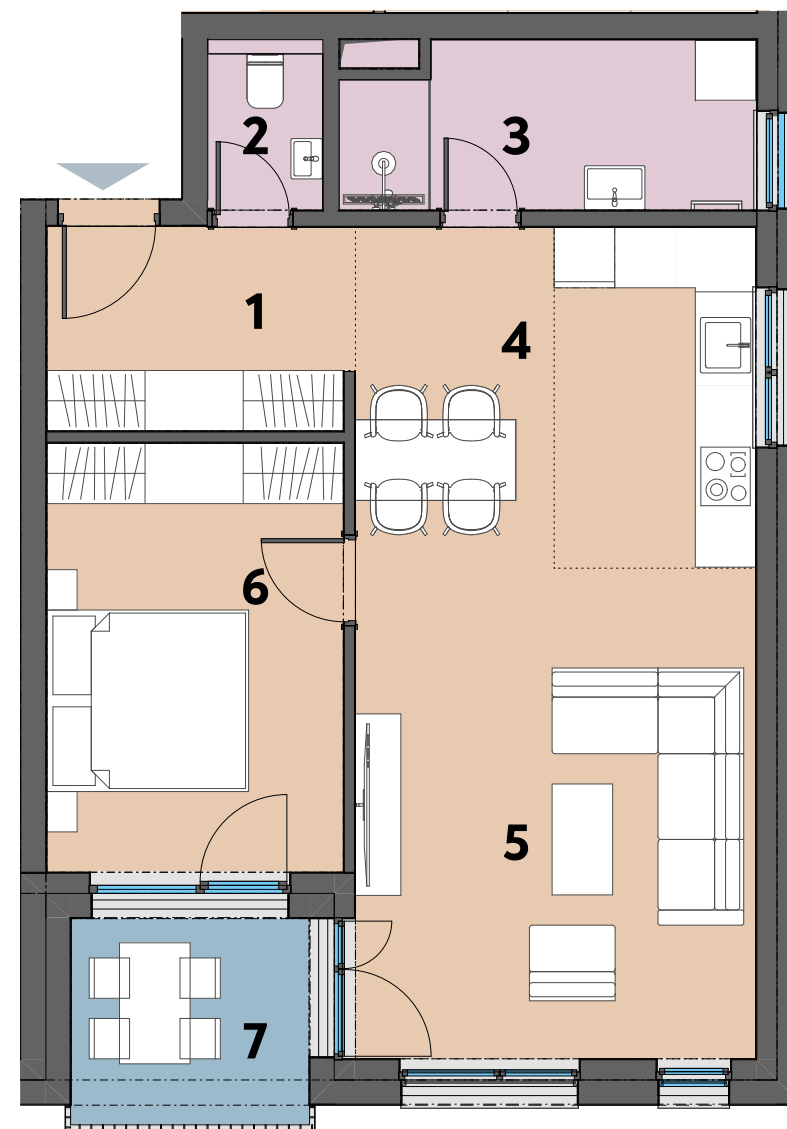

4.NP

DVOJIZBOVÝ BYT 410

SEVERNÝ POHĽAD

VÝCHODNÝ POHĽAD

Výmera (m ²)	
Bez balkónu	Celková
60,52	66,19

Výmera izieb (m ²)		
1	Zádvrie	6,13
2	WC	1,75
3	Kúpeľňa	6,62
4	Kuchynský kút	6,76
5	Obývacia izba	26,49
6	Izba	12,77
7	Lodžia	5,67