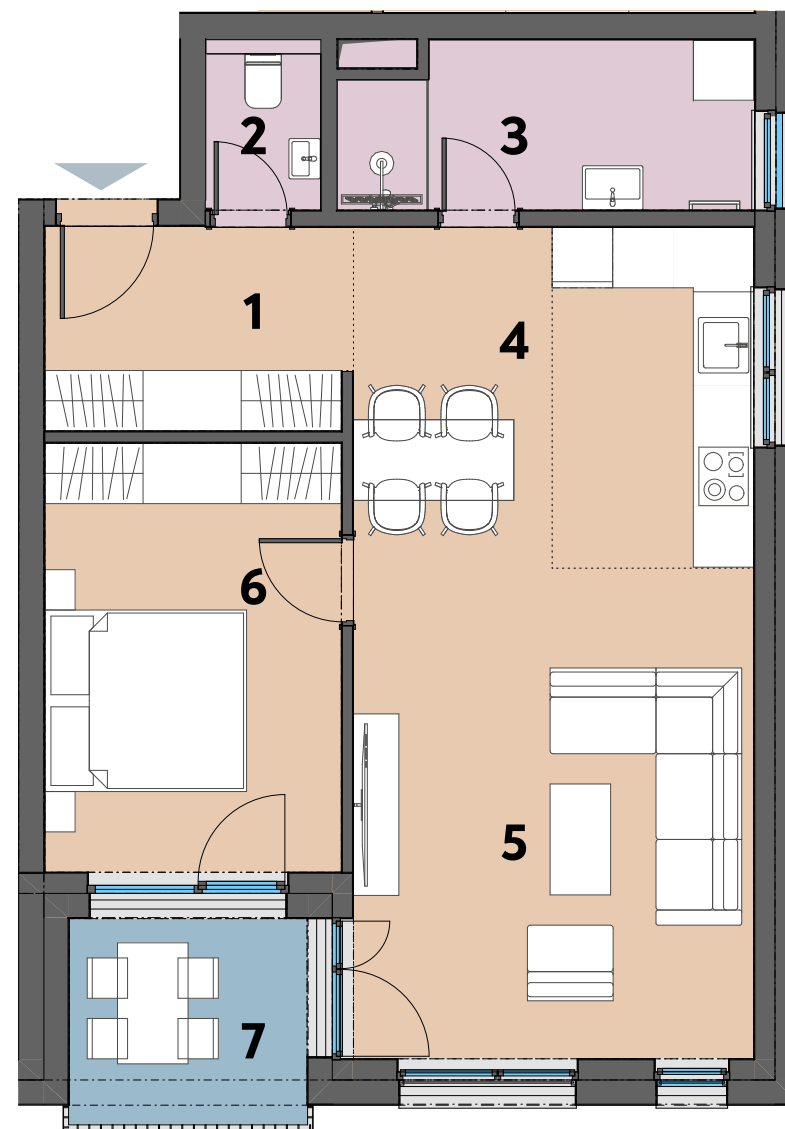

4.NP

DVOJIZBOVÝ BYT 410

SEVERNÝ POHĽAD

VÝCHODNÝ POHĽAD

Výmera (m ²)	
Bez balkónu	Celková
60,52	66,19

Výmera izieb (m ²)	
1 Zádverie	6,13
2 WC	1,75
3 Kúpeľňa	6,62
4 Kuchynský kút	6,76
5 Obývacia izba	26,49
6 Izba	12,77
7 Lodžia	5,67