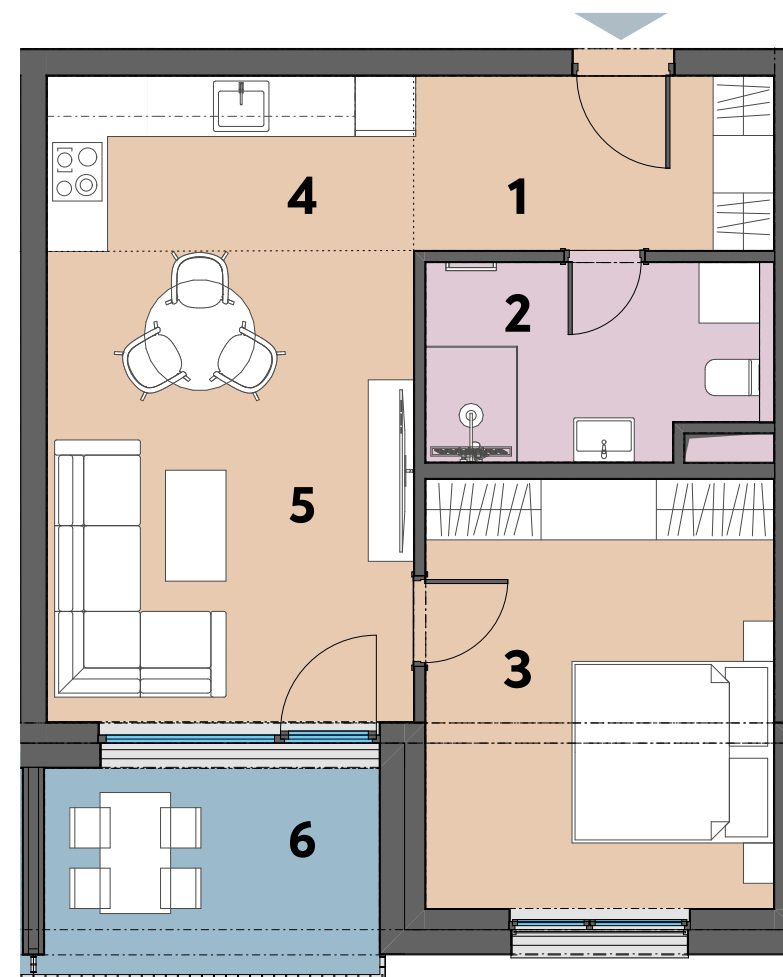

4.NP

DVOJIZBOVÝ BYT 411

VÝCHODNÝ POHĽAD

Výmera (m ²)	
Bez balkónu	Celková
50,95	58,42

Výmera izieb (m ²)		
1	Zádvrie	6,18
2	Kúpeľňa	6,21
3	Izba	14,91
4	Kuchynský kút	6,31
5	Obývacia izba	17,34
6	Lodžia	7,47