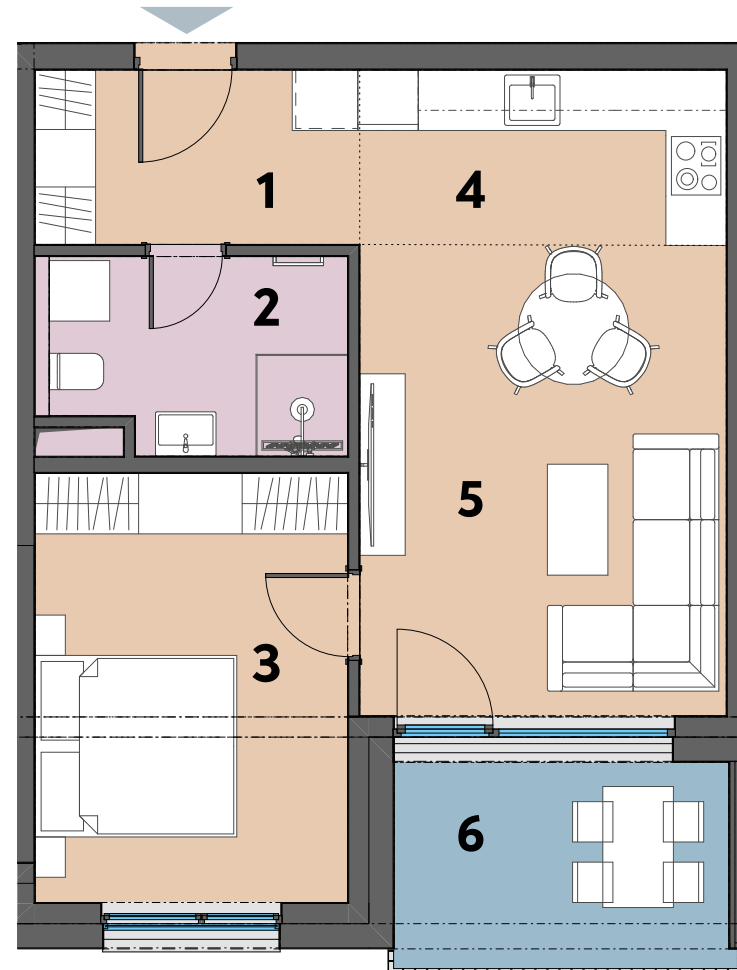

4.NP

DVOJIZBOVÝ BYT 412

VÝCHODNÝ POHĽAD

Výmera (m ²)	
Bez balkónu	Celková
48,17	55,64

Výmera izieb (m ²)	
1 Zádverie	5,57
2 Kúpeľňa	5,52
3 Izba	13,43
4 Kuchynský kút	6,31
5 Obývacia izba	17,34
6 Lodžia	7,47