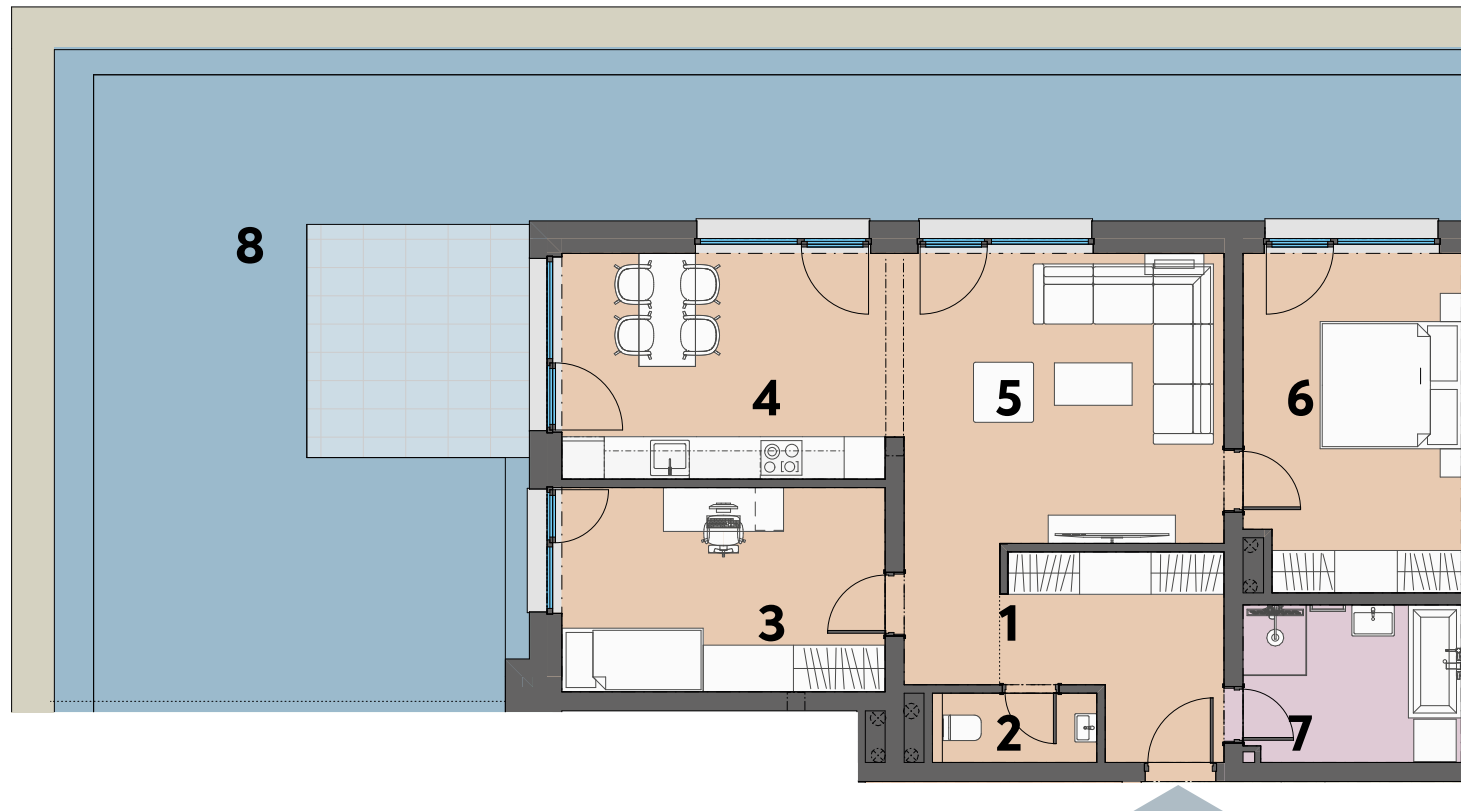

5.NP

TROJIZBOVÝ BYT 502

ZÁPADNÝ POHĽAD

JUŽNÝ POHĽAD

Výmera (m ²)	
Bez balkónu	Celková
83,00	181,88

Výmera izieb (m ²)	
1 Zádverie	7,86
2 WC	2,14

Výmera izieb (m ²)	
3 Izba	13,46
4 Kuchyňa s jedáľenským kútom	15,27
5 Obývacia izba	22,57
6 Spálňa	14,81
7 Kúpeľňa	6,89
8 Terasa	98,88