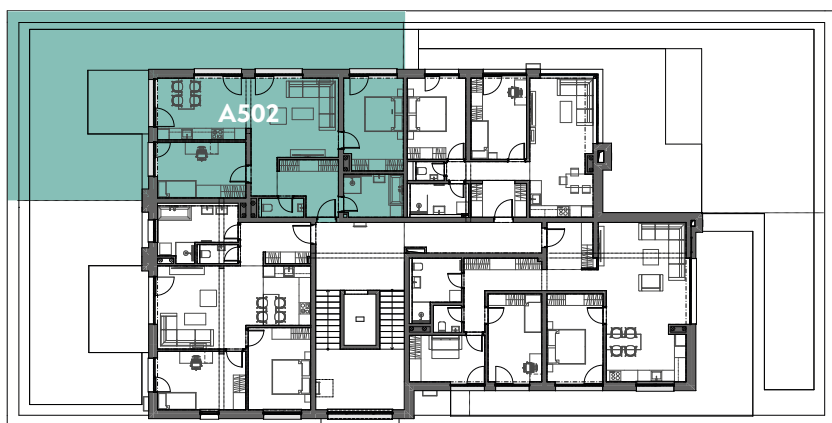

5.NP

TROJIZBOVÝ BYT 502

ZÁPADNÝ POHĽAD

JUŽNÝ POHĽAD

Výmera (m ²)	
Bez balkónu	Celková
83,00	181,88

Výmera izieb (m ²)	
1 Zádverie	7,86
2 WC	2,14

Výmera izieb (m ²)	
3 Izba	13,46
4 Kuchyňa s jedáľenským kútom	15,27
5 Obývacia izba	22,57
6 Spálňa	14,81
7 Kúpeľňa	6,89
8 Terasa	98,88