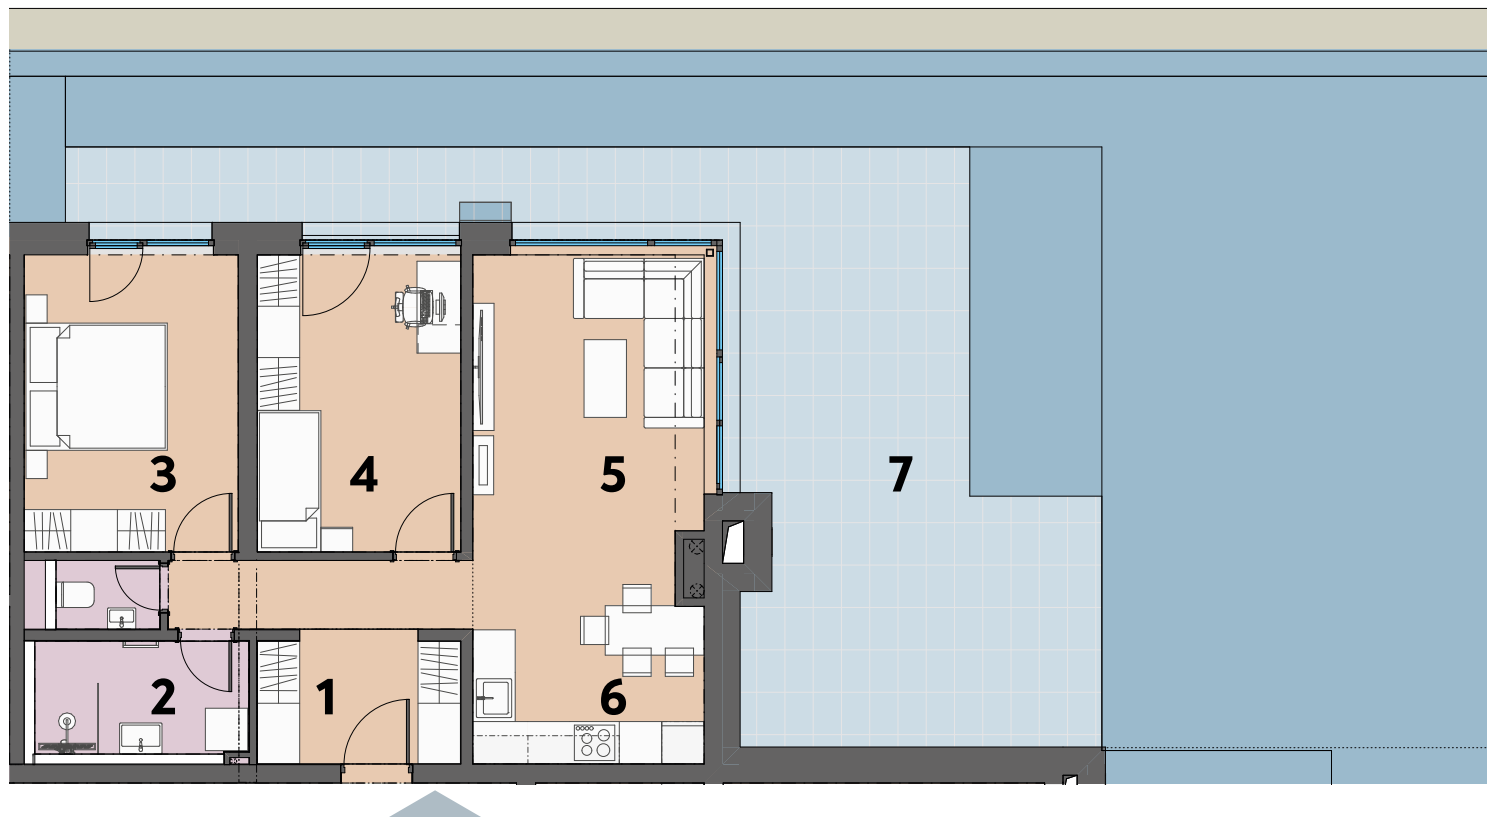

5.NP

TROJIZBOVÝ BYT 503

ZÁPADNÝ POHĽAD

SEVERNÝ POHĽAD

Výmera (m ²)	
Bez balkónu	Celková
66,66	208,79
Výmera izieb (m ²)	
1 Zádverie	3,64
2 Kuchynský kút	8,76

Výmera izieb (m ²)	
3 Izba	12,97
4 Obývacia izba	20,76
5 Spálňa	14,21
6 Kúpeľňa	6,32
7 Terasa	142,13