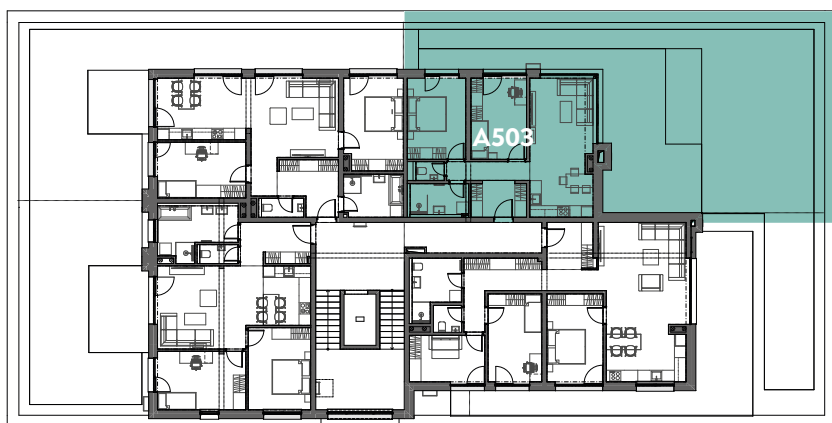

5.NP

TROJIZBOVÝ BYT 503

ZÁPADNÝ POHĽAD

SEVERNÝ POHĽAD

Výmera (m ²)	
Bez balkónu	Celková
66,66	208,79
Výmera izieb (m ²)	
1 Zádverie	3,64
2 Kuchynský kút	8,76

Výmera izieb (m ²)	
3 Izba	12,97
4 Obývacia izba	20,76
5 Spálňa	14,21
6 Kúpeľňa	6,32
7 Terasa	142,13