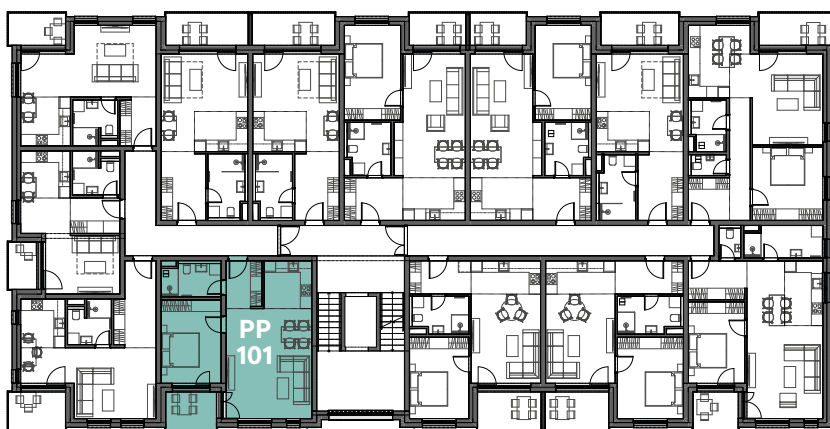

1.NP

LIFESTYLE PRIESTOR 101

VÝCHODNÝ POHĽAD

| Výmera (m ²) | |
|--------------------------|---------|
| Bez balkónu | Celková |
| 56,55 | 62,81 |

| Výmera izieb (m ²) | |
|--------------------------------|-------|
| 1 Zádverie | 4,72 |
| 2 Kúpeľňa | 5,21 |
| 3 Polyfunkčný priestor 1 | 13,89 |
| 4 Polyfunkčný priestor 2 | 26,50 |
| 5 Kuchynský kút | 6,23 |
| 6 Lodžia | 6,26 |