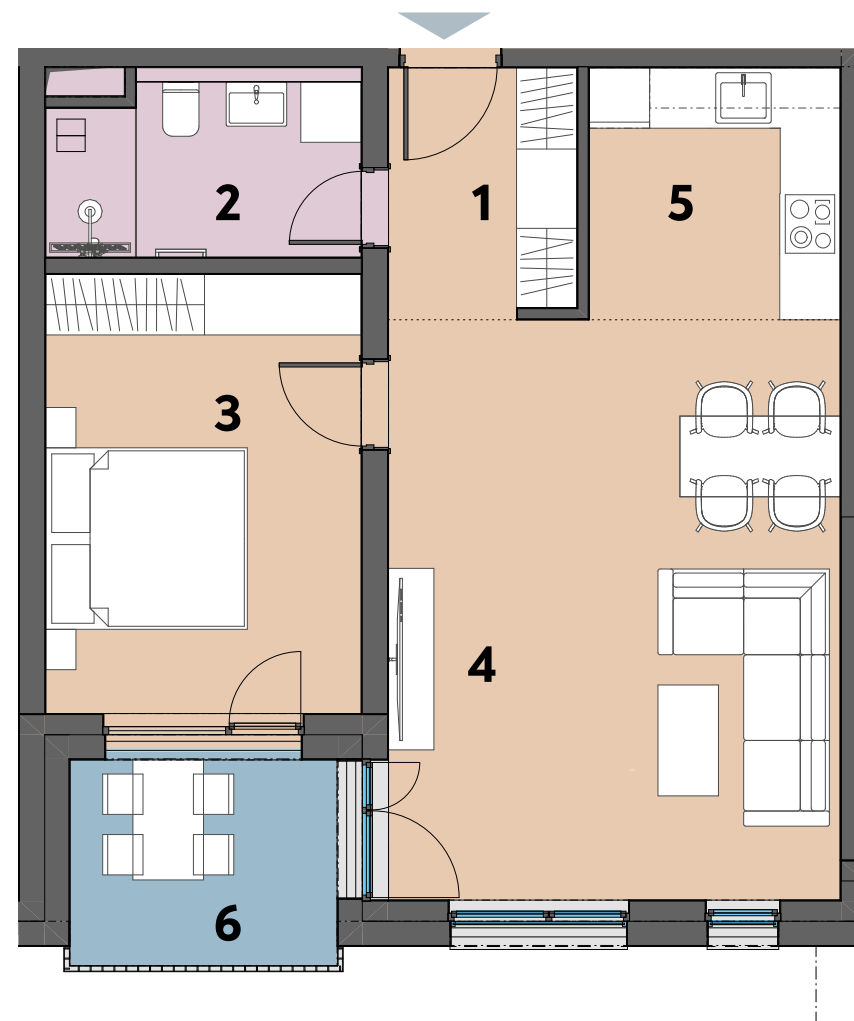

1.NP

LIFESTYLE PRIESTOR 101

VÝCHODNÝ POHĽAD

| Výmera (m ²) | |
|--------------------------|---------|
| Bez balkónu | Celková |
| 56,55 | 62,81 |

| Výmera izieb (m ²) | |
|--------------------------------|-------|
| 1 Zádverie | 4,72 |
| 2 Kúpeľňa | 5,21 |
| 3 Polyfunkčný priestor 1 | 13,89 |
| 4 Polyfunkčný priestor 2 | 26,50 |
| 5 Kuchynský kút | 6,23 |
| 6 Lodžia | 6,26 |