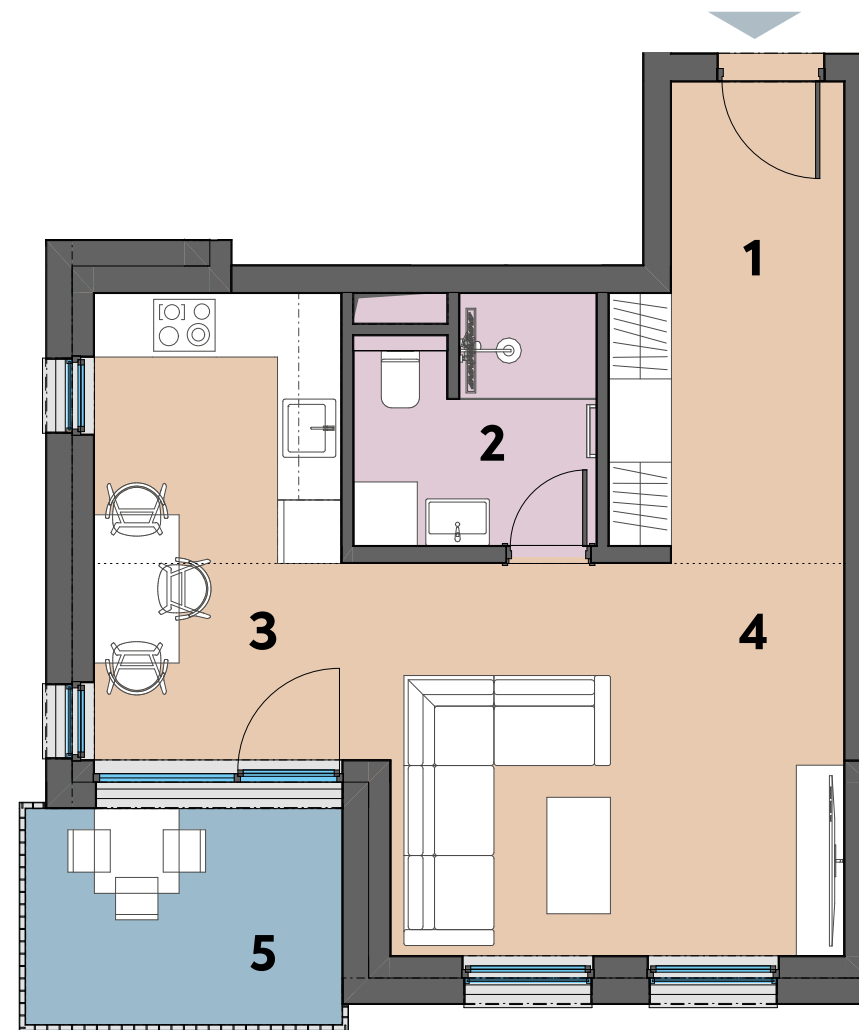

# 1.NP

## LIFESTYLE PRIESTOR 102

JUŽNÝ POHĽAD

VÝCHODNÝ POHĽAD

Výmera (m <sup>2</sup> )	
Bez balkónu	Celková
41,50	48,19

Výmera izieb (m <sup>2</sup> )	
1 Zádverie	8,82
2 Kúpeľňa	4,86
3 Kuchyňa	6,04
4 Polyfunkčný priestor	21,78
5 Lodžia	6,69