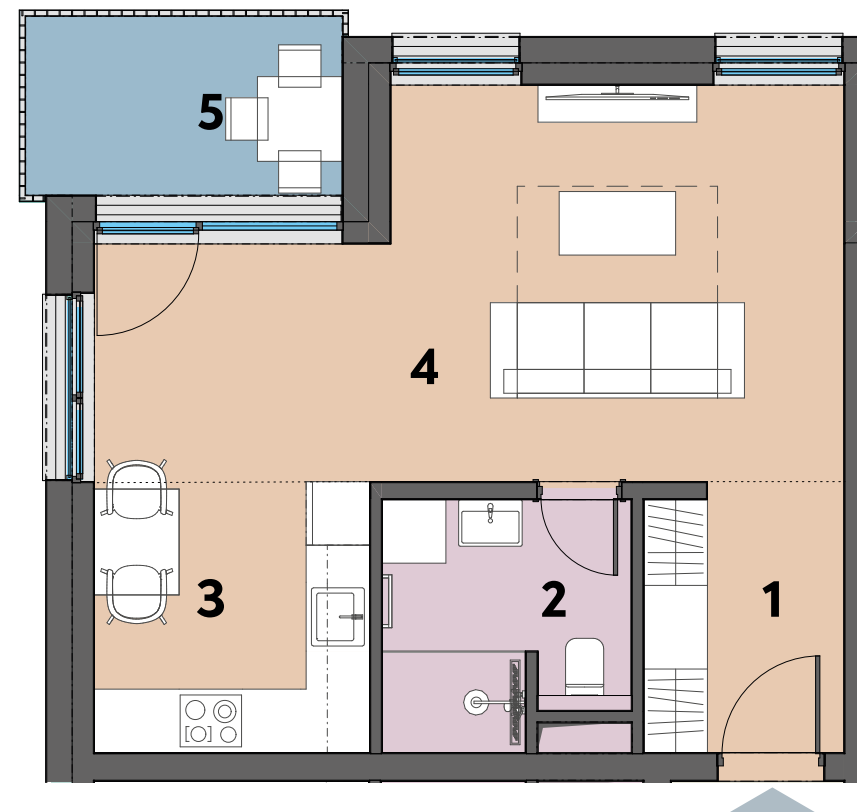

1.NP

LIFESTYLE PRIESTOR 104

JUŽNÝ POHĽAD

ZÁPADNÝ POHĽAD

Výmera (m ²)	
Bez balkónu	Celková
40,85	46,49

Výmera izieb (m ²)	
1 Zádverie	4,74
2 Kúpeľňa	5,03
3 Kuchynský kút	6,88
4 Polyfunkčný priestor	23,20
5 Lodžia	5,64