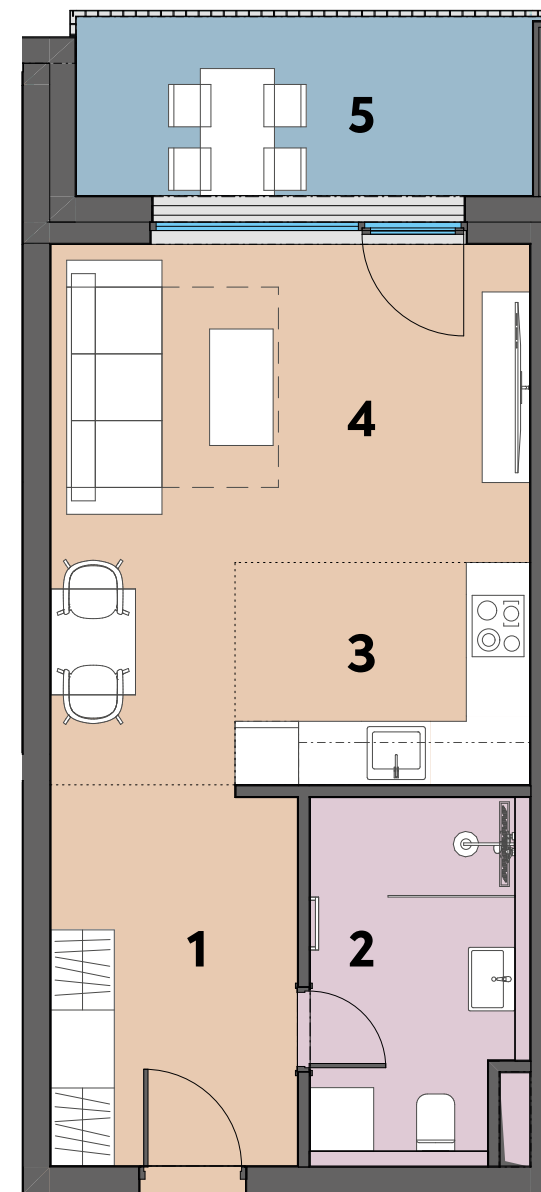

1.NP

LIFESTYLE PRIESTOR 105

ZÁPADNÝ POHĽAD

Výmera (m ²)	
Bez balkónu	Celková
38,05	46,08

Výmera izieb (m ²)	
1 Zádverie	8,32
2 Kúpeľňa	6,24
3 Kuchynský kút	5,85
4 Polyfunkčný priestor	17,64
5 Lodžia	8,03