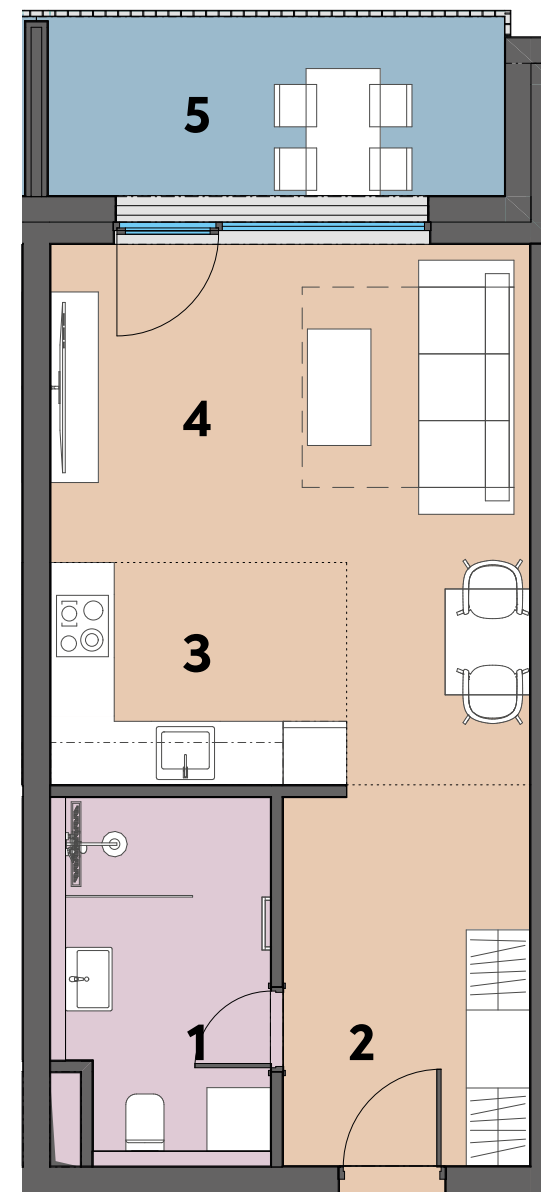

# 1.NP

## LIFESTYLE PRIESTOR 106

ZÁPADNÝ POHĽAD

Výmera (m <sup>2</sup> )	
Bez balkónu	Celková
38,06	46,10

Výmera izieb (m <sup>2</sup> )	
1 Zádverie	8,32
2 Kúpeľňa	6,24
3 Kuchynský kút	5,87
4 Polyfunkčný priestor	17,63
5 Lodžia	8,04