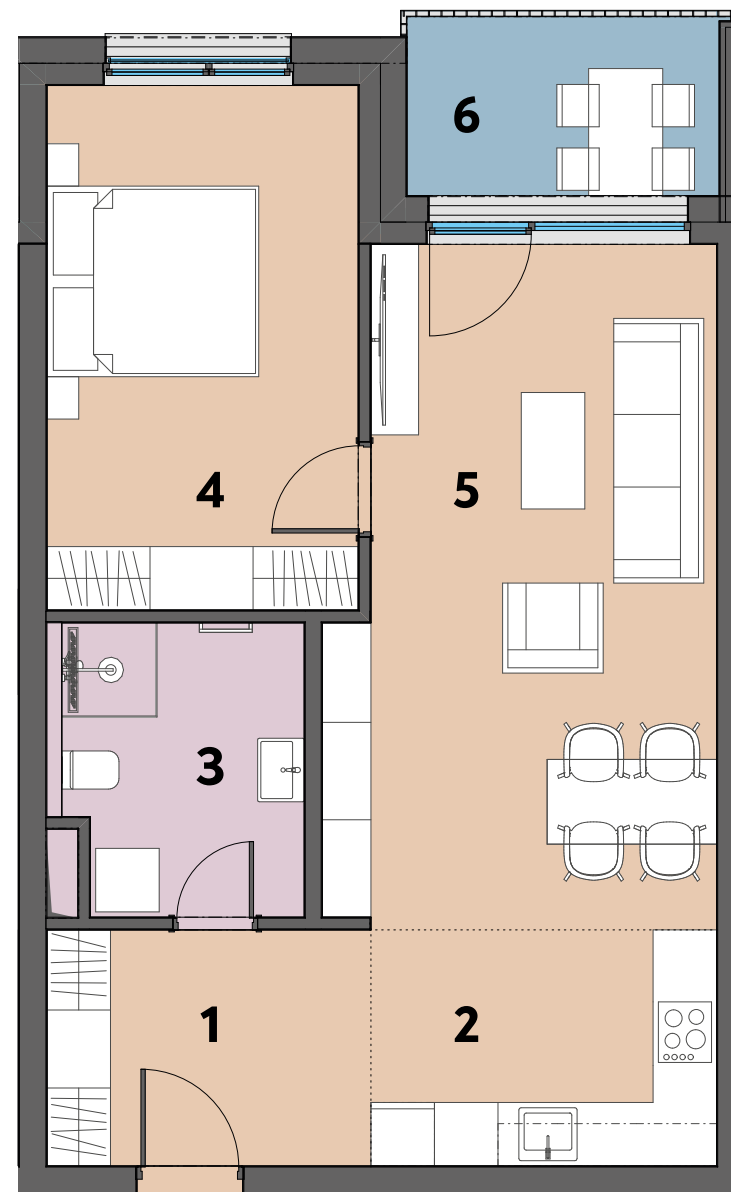

1.NP

LIFESTYLE PRIESTOR 107

ZÁPADNÝ POHĽAD

Výmera (m ²)	
Bez balkónu	Celková
57,76	63,37

Výmera izieb (m ²)		
1	Zádvorie	6,82
2	Kuchynský kút	7,28
3	Kúpeľňa	6,11
4	Polyfunkčný priestor 1	22,75
5	Polyfunkčný priestor 2	14,80
6	Lodžia	5,61