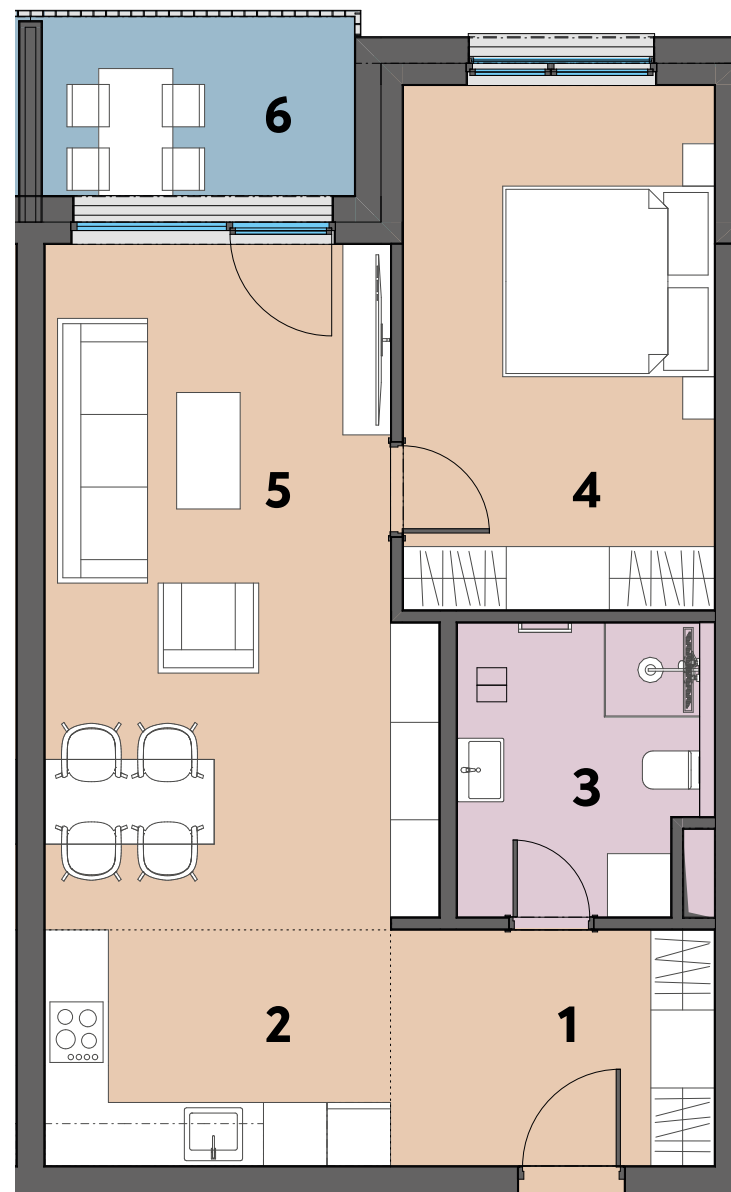

1.NP

LIFESTYLE PRIESTOR 108

ZÁPADNÝ POHĽAD

Výmera (m ²)	
Bez balkónu	Celková
57,76	63,37

Výmera izieb (m ²)	
1 Zádverie	6,82
2 Kuchynský kút	7,28
3 Kúpeľňa	6,11
4 Polyfunkčný priestor 1	22,75
5 Polyfunkčný priestor 2	14,80
6 Lodžia	5,61