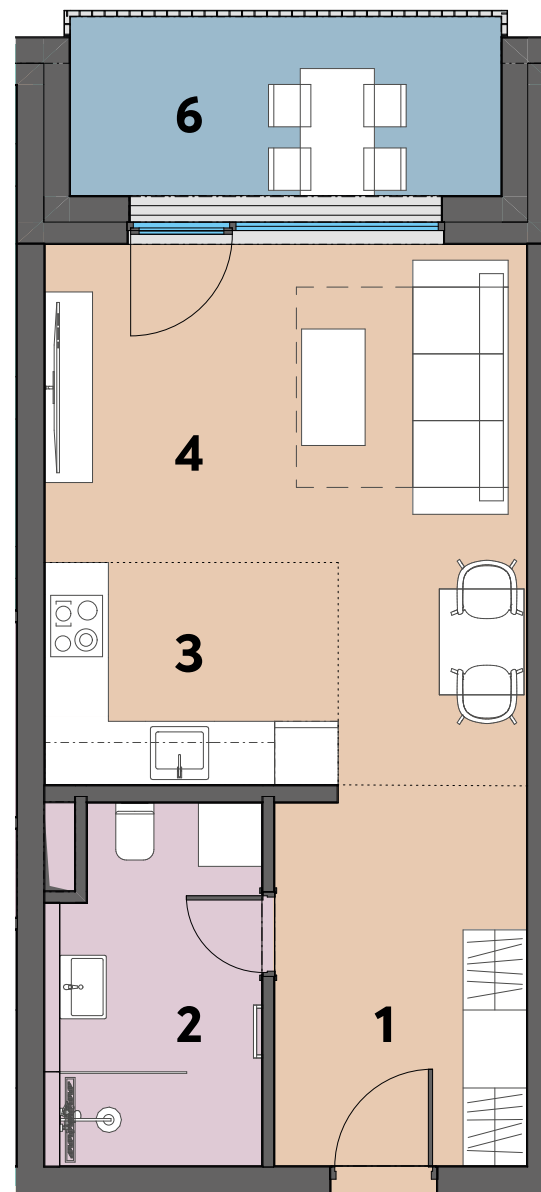

1.NP

LIFESTYLE PRIESTOR 109

ZÁPADNÝ POHĽAD

Výmera (m ²)	
Bez balkónu	Celková
38,40	46,03

Výmera izieb (m ²)		
1	Zádvie	8,46
2	Kúpeľňa	6,31
3	Kuchynský kút	5,82
4	Polyfunkčný priestor	17,81
5	Lodžia	7,63